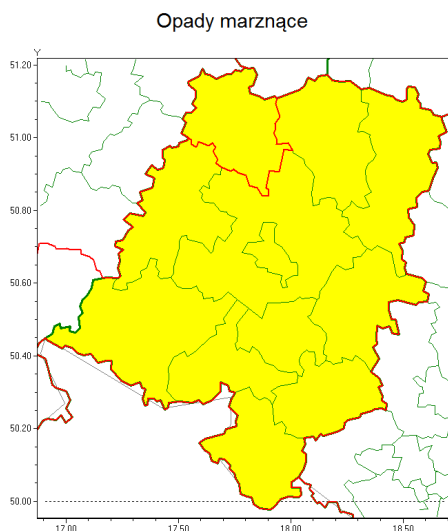

Zasięg ostrzeżenia w województwie

Ostrzeżenie meteorologiczne Nr 8

| | |
|---|--|
| Nazwa biura | IMGW-PIB Centralne Biuro Prognoz Meteorologicznych - Wydział we Wrocławiu |
| Zjawisko/stopień zagrożenia | Opady marznące/ 1 |
| Obszar | województwo opolskie powiat namysłowski |
| Ważność | od godz. 19:00 dnia 24.01.2022 do godz. 07:00 dnia 25.01.2022 |
| Przebieg | Prognozowane są słabe opady marznącego deszczu lub mławki powodujące gołoled. |
| Prawdopodobieństwo wystąpienia zjawiska(%) | 85% |
| Uwagi | Brak. |
| Dyrektor synoptyk IMGW-PIB | Krzysztof Salanyk |
| Godzina i data wydania | godz. 12:45 dnia 24.01.2022 |
| SMS | IMGW-PIB OSTRZEŻENIE: MARZNĄCE OPADY/1 opolskie/namysłowski od 19:00/24.01 do 07:00/25.01.2022 marznące opady, drogi liskie. |