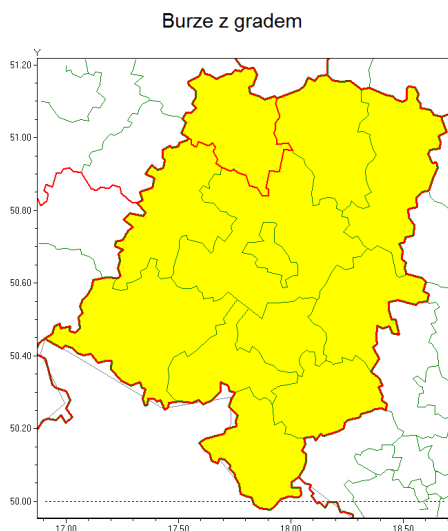

### Zasięg ostrzeżenia w województwie

### Ostrzeżenie meteorologiczne Nr 68

<b>Nazwa biura</b>	IMGW-PIB Centralne Biuro Prognoz Meteorologicznych - Wydział we Wrocławiu
<b>Zjawisko/stopień zagrożenia</b>	Burze z gradem/ 1
<b>Obszar</b>	województwo opolskie <b>powiat namysłowski</b>
<b>Ważność</b>	od godz. 15:00 dnia 23.08.2021 do godz. 24:00 dnia 23.08.2021
<b>Przebieg</b>	Prognozowane są miejscami burze, którym punktowo będą towarzyszyć opady deszczu do 25 mm oraz porywy wiatru do 70 km/h. Lokalnie drobny grad.
<b>Prawdopodobieństwo wystąpienia zjawiska(%)</b>	80%
<b>Uwagi</b>	Ostrzeżenie może być aktualizowane.
<b>Dyrektor synoptyk IMGW-PIB</b>	Janusz Zieliński
<b>Godzina i data wydania</b>	godz. 11:42 dnia 23.08.2021
<b>SMS</b>	IMGW-PIB OSTRZEŻA: BURZE Z GRADEM/1 opolskie/namysłowski od 15:00/23.08 do 24:00/23.08.2021 deszcz 25 mm, grad, porywy 70 km/h.