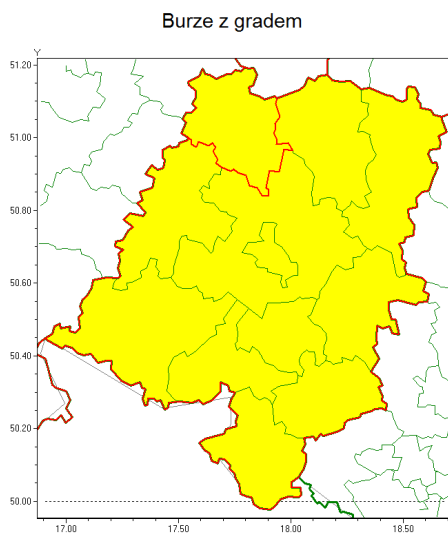

### Zasięg ostrzeżenia w województwie

### Ostrzeżenie meteorologiczne Nr 60

<b>Nazwa biura</b>	IMGW-PIB Centralne Biuro Prognoz Meteorologicznych - Wydział we Wrocławiu
<b>Zjawisko/stopień zagrożenia</b>	Burze z gradem/ 1
<b>Obszar</b>	województwo opolskie <b>powiat namysłowski</b>
<b>Ważność</b>	od godz. 15:00 dnia 26.07.2021 do godz. 07:00 dnia 27.07.2021
<b>Przebieg</b>	Prognozowane są burze, którym miejscami będą towarzyszyć opady deszczu od 20 mm do 30 mm, lokalnie do 40 mm oraz porywy wiatru do 70 km/h. Miejscami grad.
<b>Prawdopodobieństwo wystąpienia zjawiska(%)</b>	85%
<b>Uwagi</b>	Brak.
<b>Dyrektor synoptyk IMGW-PIB</b>	Krzysztof Salanyk
<b>Godzina i data wydania</b>	godz. 09:30 dnia 26.07.2021
<b>SMS</b>	IMGW-PIB OSTRZEŻA: BURZE Z GRADEM/1 opolskie/namysłowski od 15:00/26.07 do 07:00/27.07.2021 deszcz 20-30 mm, lokalnie 40 mm, grad, porywy 70 km/h.