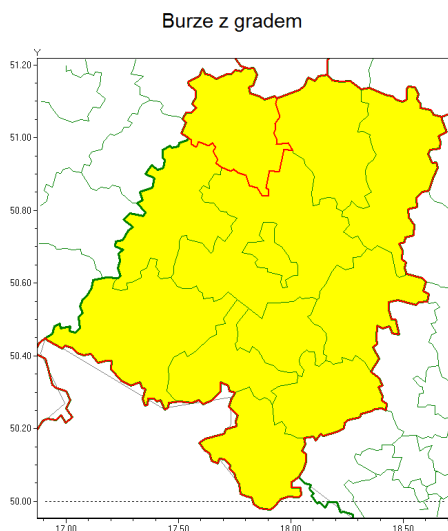

### Zasięg ostrzeżenia w województwie

### Ostrzeżenie meteorologiczne Nr 55

<b>Nazwa biura</b>	IMGW-PIB Centralne Biuro Prognoz Meteorologicznych - Wydział we Wrocławiu
<b>Zjawisko/stopień zagrożenia</b>	Burze z gradem/ 1
<b>Obszar</b>	województwo opolskie <b>powiat namysłowski</b>
<b>Ważność</b>	od godz. 11:00 dnia 15.07.2021 do godz. 20:00 dnia 15.07.2021
<b>Przebieg</b>	Prognozowane są burze, którym miejscami będą towarzyszyć opady deszczu od 20 mm do 30 mm, lokalnie do 40 mm oraz porywy wiatru do 80 km/h. Miejscami grad.
<b>Prawdopodobieństwo wystąpienia zjawiska(%)</b>	85%
<b>Uwagi</b>	Ze względu na dynamiczne warunki meteorologiczne, ostrzeżenie może być aktualizowane.
<b>Dyrektor synoptyk IMGW-PIB</b>	Krzysztof Salanyk
<b>Godzina i data wydania</b>	godz. 06:22 dnia 15.07.2021
<b>SMS</b>	IMGW-PIB OSTRZEŻA: BURZE Z GRADEM/1 opolskie/namysłowski od 11:00/15.07 do 20:00/15.07.2021 deszcz 20-30, lokalnie 40 mm, grad, porywy 80 km/h.