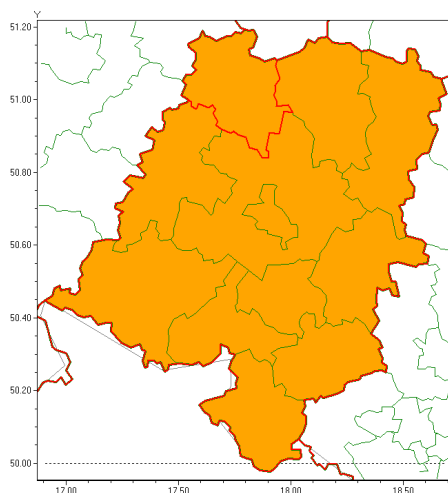

### Zasięg ostrzeżenia w województwie

Burze z gradem

### Ostrzeżenie meteorologiczne Nr 54

<b>Nazwa biura</b>	IMGW-PIB Centralne Biuro Prognoz Meteorologicznych - Wydział we Wrocławiu
<b>Zjawisko/stopień zagrożenia</b>	Burze z gradem/ 2
<b>Obszar</b>	województwo opolskie <b>powiat namysłowski</b>
<b>Ważność</b>	od godz. 08:30 dnia 14.07.2021 do godz. 01:00 dnia 15.07.2021
<b>Przebieg</b>	Prognozowane są burze, którym miejscami będą towarzyszyć opady deszczu o natężeniu umiarkowanym i silnym, od 30 mm do 50 mm, lokalnie około 60 mm. Burzom będą towarzyszyć porywy wiatru do 100 km/h. Miejscami grad.
<b>Prawdopodobieństwo wystąpienia zjawiska(%)</b>	80%
<b>Uwagi</b>	W miarę rozwoju sytuacji ostrzeżenie będzie aktualizowane.
<b>Dyrektor synoptyk IMGW-PIB</b>	Barbara Wrona
<b>Godzina i data wydania</b>	godz. 06:41 dnia 14.07.2021
<b>SMS</b>	IMGW-PIB OSTRZEGA: BURZE Z GRADEM/2 opolskie/namysłowski od 08:30/14.07 do 01:00/15.07.2021 deszcz 60 mm, grad, porywy 100 km/h.