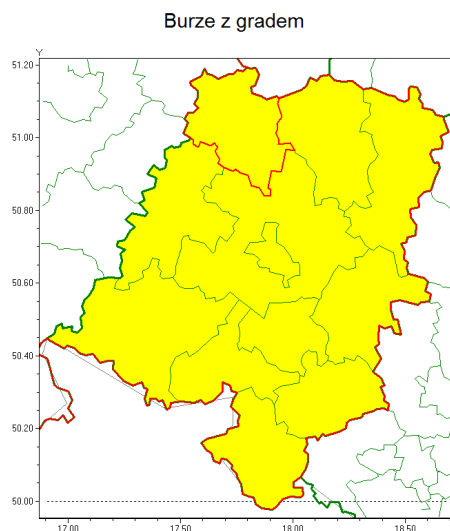

Zasięg ostrzeżenia w województwie

Ostrzeżenie meteorologiczne Nr 46

Nazwa biura	IMGW-PIB Centralne Biuro Prognoz Meteorologicznych - Wydział we Wrocławiu
Zjawisko/stopień zagrożenia	Burze z gradem/ 1
Obszar	województwo opolskie powiat namysłowski
Ważność	od godz. 02:00 dnia 24.06.2021 do godz. 09:00 dnia 24.06.2021
Przebieg	Prognozowane są burze, którym miejscami będą towarzyszyć opady deszczu od 20 mm do 30 mm oraz porywy wiatru do 70 km/h. Miejscami grad.
Prawdopodobieństwo wystąpienia zjawiska(%)	85%
Uwagi	Brak.
Dyrektor synoptyk IMGW-PIB	Krzysztof Salanyk
Godzina i data wydania	godz. 12:22 dnia 23.06.2021
SMS	IMGW-PIB OSTRZEGA: BURZE Z GRADEM/1 opolskie/namysłowski od 02:00/24.06 do 09:00/24.06.2021 deszcz 30 mm, grad, porywy 70 km/h.