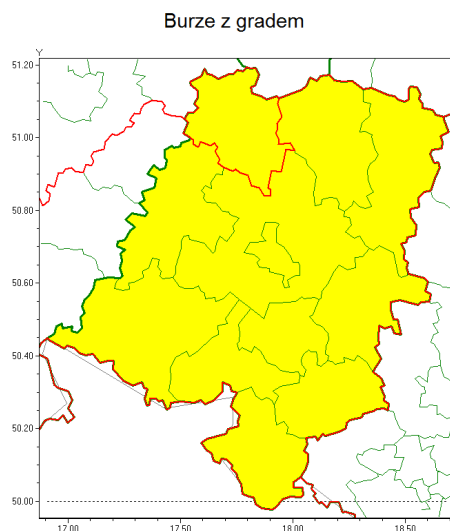

### Zasięg ostrzeżenia w województwie

### Ostrzeżenie meteorologiczne Nr 36

<b>Nazwa biura</b>	IMGW-PIB Centralne Biuro Prognoz Meteorologicznych - Wydział we Wrocławiu
<b>Zjawisko/stopień zagrożenia</b>	Burze z gradem/ 1
<b>Obszar</b>	województwo opolskie <b>powiat namysłowski</b>
<b>Ważność</b>	od godz. 12:00 dnia 13.05.2021 do godz. 24:00 dnia 13.05.2021
<b>Przebieg</b>	Prognozowane są burze, którym miejscami będą towarzyszyć opady deszczu od 20 mm do 25 mm, lokalnie do 35 mm oraz porywy wiatru do 70 km/h. Miejscami grad.
<b>Prawdopodobieństwo wystąpienia zjawiska(%)</b>	85%
<b>Uwagi</b>	Brak.
<b>Dyrektor synoptyk IMGW-PIB</b>	Krzysztof Salanyk
<b>Godzina i data wydania</b>	godz. 07:30 dnia 13.05.2021
<b>SMS</b>	IMGW-PIB OSTRZEŻENIE: BURZE Z GRADEM/1 opolskie/namysłowski od 12:00/13.05 do 24:00/13.05.2021 deszcz 35 mm, grad, porywy 70 km/h.