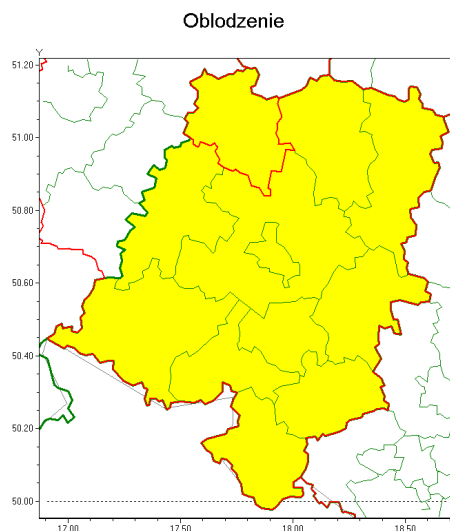

### Zasięg ostrzeżenia w województwie

### Ostrzeżenie meteorologiczne Nr 2

<b>Nazwa biura</b>	IMGW-PIB Centralne Biuro Prognoz Meteorologicznych - Wydział we Wrocławiu
<b>Zjawisko/stopień zagrożenia</b>	Oblodzenie/ 1
<b>Obszar</b>	województwo opolskie <b>powiat namysłowski</b>
<b>Ważność</b>	od godz. 18:00 dnia 07.01.2021 do godz. 09:00 dnia 08.01.2021
<b>Przebieg</b>	Prognozuje się zamarzanie mokrej nawierzchni dróg i chodników po opadach mokrego śniegu. Temperatura minimalna od -4°C do -3°C, temperatura minimalna gruntu do -7°C.
<b>Prawdopodobieństwo wystąpienia zjawiska(%)</b>	85%
<b>Uwagi</b>	Brak.
<b>Dyrektor synoptyk IMGW-PIB</b>	Janusz Zieliński
<b>Godzina i data wydania</b>	godz. 13:14 dnia 07.01.2021
<b>SMS</b>	IMGW-PIB OSTRZEŻENIE: OBLODZENIE/1 opolskie/namysłowski od 18:00/07.01 do 09:00/08.01.2021 temp. min. od -4 st. do -3 st., przy gruncie do -7 st., lisko.