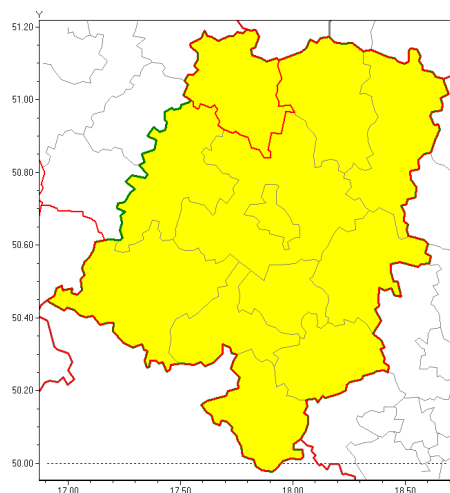

Zasięg ostrzeżenia w województwie

Burze z gradem

Ostrzeżenie meteorologiczne Nr 47

Nazwa biura	IMGW-PIB Biuro Prognoz Meteorologicznych we Wrocławiu
Zjawisko/stopień zagrożenia	Burze z gradem/ 1
Obszar	województwo opolskie powiat namysłowski
Ważność	od godz. 13:00 dnia 30.07.2019 do godz. 24:00 dnia 30.07.2019
Przebieg	Prognozuje się wystąpienie burz z opadami deszczu miejscami od 15 mm do 25 mm, punktowo do 35 mm oraz porywami wiatru do 60 km/h, lokalnie możliwe porywy do 80 km/h. Miejscami możliwe grad.
Prawdopodobieństwo wystąpienia zjawiska(%)	80%
Uwagi	Brak.
Dyrektor synoptyk IMGW-PIB	Janusz Zieliński
Godzina i data wydania	godz. 09:44 dnia 30.07.2019
SMS	IMGW-PIB OSTRZEŻENIE: BURZE Z GRADEM/1 opolskie/namysłowski od 13:00/30.07 do 24:00/30.07.2019 deszcz 35 mm, porywy 80 km/h.